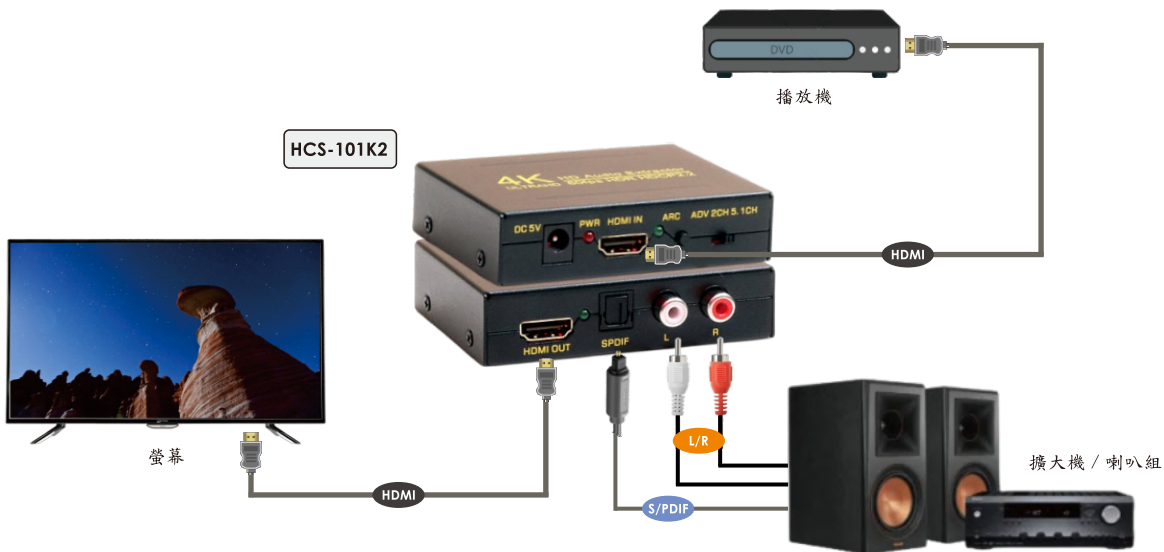

### 產品特色

- 可將 1 組 HDMI 訊號輸入，轉換成 1 組 HDMI+Audio (S/PDIP+L/R) 訊號輸出。
- 音訊擷取輸出支援數位：S/PDIP (TOSLINK)，類比：L/R (RCA)。
- 相容 HDMI 2.0 及 HDCP 2.2 規範。
- 傳輸頻寬可達 600MHz / 18Gbps。
- 支援最高解析度可達 4K60Hz (YCbCr 4:4:4)。
- 支援色彩深度 (Deep Color)：24/30/36-bit。
- 支援 HDR。
- HDMI 取樣率達 192 kHz。
- S/PDIF 取樣率達 48 kHz。
- 支援 HDMI 直通音訊格式：Dolby TrueHD、DTS & DTS-HD (2.0 / 5.1 / 7.1CH)。
- 支援三種音訊模式可切換【PASS / 2.1CH / 5.1CH】。
- 支援 ARC 音訊回傳功能【ON / OFF】。

### 連接示意圖

### 產品規格

型號	HCS-101K2
規格	HDMI 音訊擷取器
訊號輸入埠	HDMI Type-A x1
訊號輸出埠	HDMI Type-A x1
音訊擷取輸出埠	S/PDIP (TOSLINK) x1, L/R (RCA) x1
影像頻寬	600MHz / 18Gbps
色彩深度 (Max)	24/30/36-bit
支援解析度 (Max)	4K60Hz
模式切換	Audio Mode ( PASS / 2CH / 5.1CH ) ARC ( ON / OFF )
電源供應	DC5V / 1A
尺寸 (LxWxH)	84.5x67x21mm
重量	135g