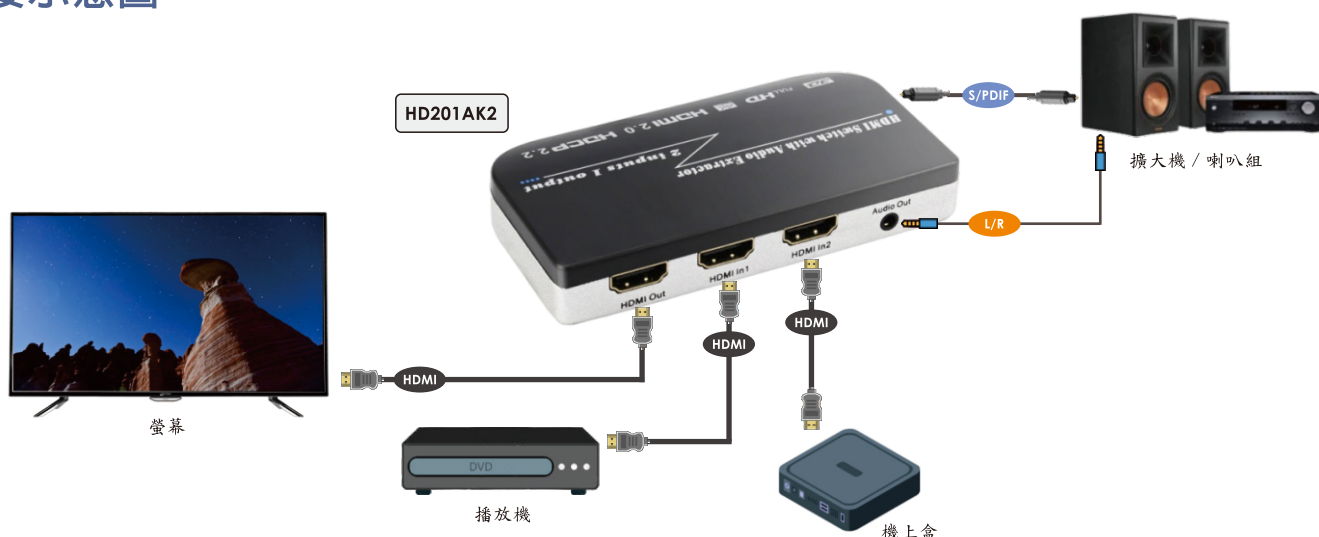

產品特色

- 可將 2 組 HDMI 數位影音訊號來源，切換至 1 台顯示器設備。
- 支援自動偵測切換訊號來源。
- 相容 HDMI 2.0b 及 HDCP 2.2 規範。
- 傳輸頻寬可達 18Gbps。
- 支援最高解析度可達 4Kx2K@60Hz (YCbCr 4:4:4)。
- 支援色彩深度 (Deep Color) : 8/10/12-bit。
- 支援 HDR。
- 支援 ARC。
- 支援 HDCP 1.4 ⇄ HDCP 2.2。
- 每一埠皆具 EDID 模擬功能。
- 音源格式支援 LPCM、DTS Digital、Dolby Digital、DTS-HD、Dolby TrueHD。
- 支援音訊擷取功能【 S/PDIF (TOSLINK) x1 / L/R (3.5mm Phone Jack) x1 】。

連接示意圖

產品規格

型號	HD201AK2
規格	2x1 切換器
訊號輸入埠	HDMI Type-A x2
訊號輸出埠	HDMI Type-A x1
影像頻寬	600MHz / 18Gbps
色彩空間	YCbCr 4:4:4 / 4:2:2 ; YUV 4:2:0
解析度 (Max)	4Kx2K@60Hz
傳輸距離	Input: ≤5M ; Output: ≤8M (4Kx2K@60Hz)
音訊擷取連接埠	S/PDIF (TOSLINK) x1 L/R (3.5mm Phone Jack) x1
電源供應	DC 5V / 1A
耗電量	700mA
尺寸 (LxWxH)	110x60x18mm
重量	90g