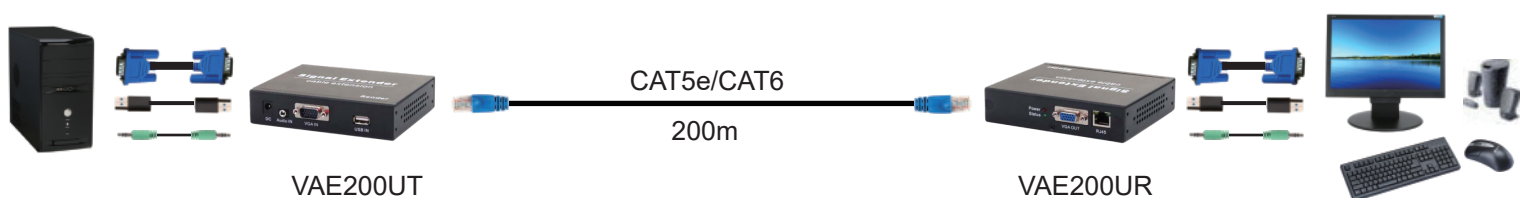

產品介紹

這一款（VGA+Audio+USB）K.V.M 訊號延長器 Over LAN，傳送器與接收器之間的連接方式有透過一條 CAT5E/CAT6 UTP 纜線最遠傳輸距離可達 200 公尺或 Over LAN（在同一個區域網路內 100 公尺），適合應用於需將（VGA+Audio+USB）K.V.M 訊號延長的環境使用。

產品特色

- 可以將近端的（VGA+Audio+USB）K.V.M 訊號延長器影音訊號透過一條 CAT5E/CAT6 UTP 纜線延長到遠端進行同步操作，最遠延長 200 公尺。
- 傳送器內建 VGA 近端同步輸出。
- 遠端的 USB 埠僅支援鍵盤/滑鼠操作。
- 連接方式有 1對1:最遠傳輸距離可達 200 公尺; Over LAN（在同一個區域網路內 100 公尺）。
- 支援 TCP/IP 協議，透過交換機可以串聯多級；每一級距離最遠 100 公尺。
- 具備影像自動調節功能。
- 支援最高解析度 1920x1080@60Hz。
- 純外接式硬體設計、免安裝任何軟體或驅動程式。

連接示意圖一（1對1）。

連接示意圖二 (1對1 Over LAN)。

VAE200UT (正/反)

VAE200UR (正/反)

產品規格

型號	VAE200UT	VAE200UR
規格	傳送器	接收器
影像訊號輸入埠	VGA(Male)	N/A
影像訊號輸出埠	VGA(Female)	VGA(Female)
鍵盤/滑鼠	USB A Type	USB A Type
Audio (Input/Output)	3.5 Jack	3.5 Jack
系統連接埠	輸入	RJ-45
	輸出	N/A
延長距離(MAX)	傳送器與接收器 (1對1) : 200m Over LAN : 100 m	
支援解析度(MAX)	1920x1080@60Hz	
電源供應	DC5V 2A	DC5V 2A
尺寸(LxWXH)	156x108.7x31.5 mm	156x108.7x31.5 mm