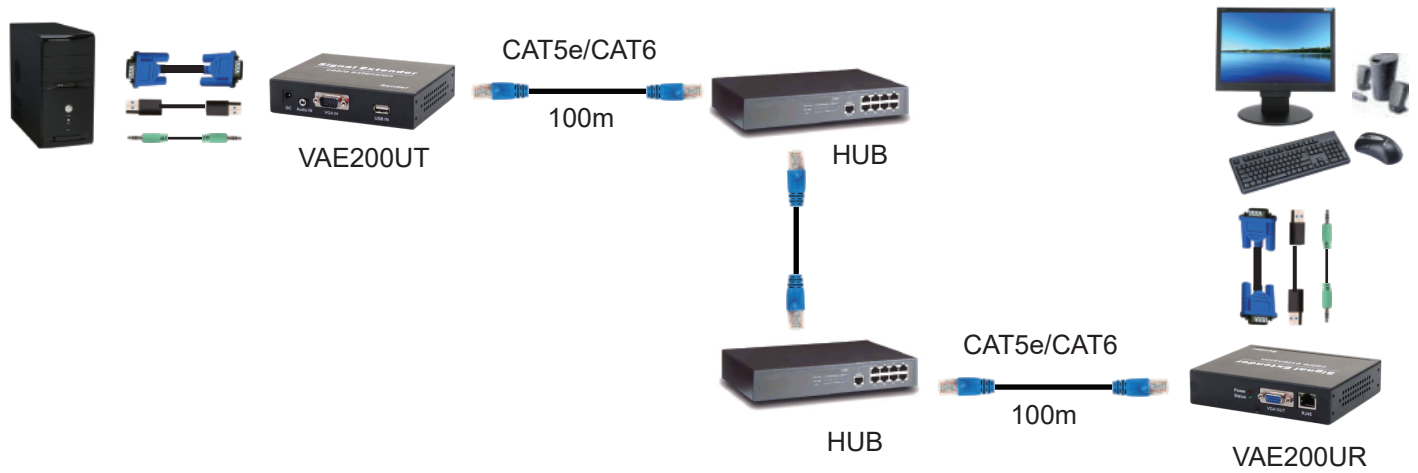

產品介紹

這一款（VGA+Audio+USB）K.V.M 訊號延長器 Over LAN，傳送器與接收器之間的連接方式有透過一條 CAT5E/CAT6 UTP 纜線最遠傳輸距離可達 200 公尺或 Over LAN（在同一個區域網路內 100 公尺），適合應用於需將（VGA+Audio+USB）K.V.M 訊號延長的環境使用。

產品特色

- 可以將近端的（VGA+Audio+USB）K.V.M 訊號延長器影音訊號透過一條 CAT5E/CAT6 UTP 纜線延長到遠端進行同步操作，最遠延長 200 公尺。
- 傳送器內建 VGA 近端同步輸出。
- 遠端的 USB 埠僅支援鍵盤/滑鼠操作。
- 連接方式有 1對1:最遠傳輸距離可達 200 公尺; Over LAN（在同一個區域網路內 100 公尺）。
- 支援 TCP/IP 協議，透過交換機可以串聯多級；每一級距離最遠 100 公尺。
- 具備影像自動調節功能。
- 支援最高解析度 1920x1080@60Hz。
- 純外接式硬體設計、免安裝任何軟體或驅動程式。

連接示意圖一（1對1）。

連接示意圖二 (1對1 Over LAN)。

VAE200UT (正/反)

VAE200UR (正/反)

產品規格

型號	VAE200UT	VAE200UR
規格	傳送器	接收器
影像訊號輸入埠	VGA(Male)	N/A
影像訊號輸出埠	VGA(Female)	VGA(Female)
鍵盤/滑鼠	USB A Type	USB A Type
Audio (Input/Output)	3.5 Jack	3.5 Jack
系統連接埠	輸入	RJ-45
	輸出	N/A
延長距離(MAX)	傳送器與接收器 (1對1) : 200m Over LAN : 100 m	
支援解析度(MAX)	1920x1080@60Hz	
電源供應	DC5V 2A	DC5V 2A
尺寸(LxWXH)	156x108.7x31.5 mm	156x108.7x31.5 mm