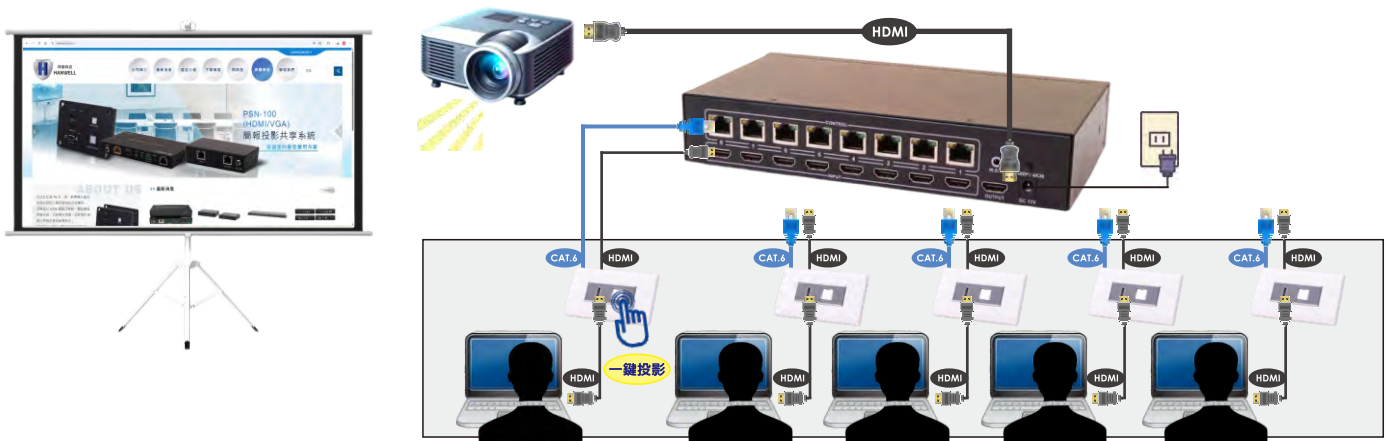

產品特色

- 支援最多8個簡報座席，透過座席上各自的切換控制面板，可將筆記型電腦的畫面，切換至投影機上顯示。
- 簡報控制盒與每個切換控制面板之間，只需用1條HDMI纜線及Cat. 5e/6網路線做連接。
- 透過切換控制面板，可將訊號輸出或關閉，同時間只會有1組訊號輸出至投影機。
- 支援無縫切換，切換過程無黑屏。
- 相容HDMI 1.4及HDCP規範。
- 傳輸頻寬可達10.2Gbps。
- 支援最高解析度可達4K30Hz (YCbCr 4:4:4)。
- 輸出支援升降頻功能 (4K30 ⇄ 1080p)。
- 輸出/輸入HDMI纜線距離最遠可達20公尺 (1080p60Hz)。
- 支援2種切換方式 (切換控制面板及紅外線遙控器)。
- 提供紅外線感應器延長埠 (IR.Ext)。
- 切換控制面板尺寸為 (美規, 1 Gang)。
- 隨插即用，免安裝軟體或驅動程式。

連接示意圖

最多支援 **8** 個座席

產品規格

型號	PSN-H30K	PSN-H30KP
規格	8x1 簡報控制盒	切換控制面板
訊號輸入埠	HDMI Type-A x8, RJ45 x8	HDMI Type-A x1
訊號輸出埠	HDMI Type-A x1	HDMI Type-A x1, RJ45 x1
IR 感應器延長埠	3.5mm Phone Jack	N/A
影像頻寬	10.2Gbps	
解析度 (Max)	4K30Hz (YCbCr 4:4:4) 簡報控制盒輸出支援升降頻功能 (4K30 ⇄ 1080p)	
輸出/輸入距離	標準 HDMI 纜線 20M (1080p60Hz)	
切換方式	切換控制面板及紅外線遙控器	
電源供應	DC12V / 2A	N/A
尺寸 (LxWxH)	240x130x44mm	119x72x31mm
重量	1000g	100g