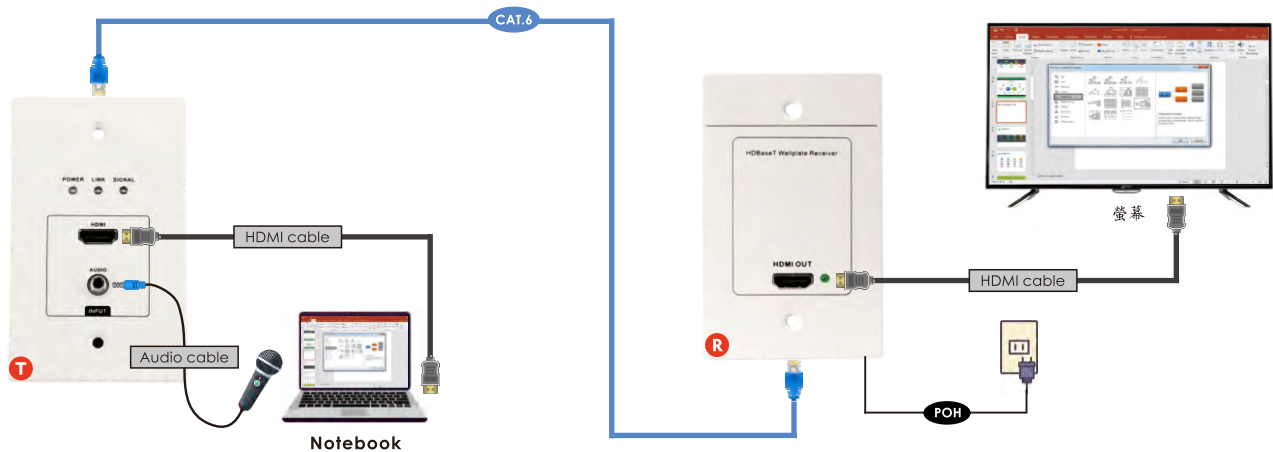

### 產品特色

- 傳送器與接收器之間，使用一條 CAT.6 纜線作連接，即可將 HDMI 影音訊號做延長，最遠距離可達 1080p60Hz: 70 公尺；4K30Hz: 40 公尺。
- 相容 HDBaseT 技術規範。
- 相容 HDMI 1.4a 及 HDCP 規範。
- 傳輸頻寬可達 10.2Gbps。
- 支援最高解析度可達 1080p60Hz、4K30Hz。
- 音源格式支援 LPCM 7.1、Dolby TrueHD、DTS-HD Master。
- 傳送器支援音源嵌入 (3.5mm Phone Jack) 功能。
- 傳送器 (TX) 與接收器 (RX) 面板尺寸均為標準美規單聯設計。
- 支援單邊供電 (PoH)，傳送器或接收器任一端供電即可。
- 隨插即用，免安裝軟體或驅動程式。

### 連接示意圖

### 產品規格

型號	HE70WHT	VHE71WHR
規格	傳送器 T	接收器 R
訊號輸入埠	HDMI Type-A x1 3.5mm Phone Jack x1	N/A
訊號輸出埠	N/A	HDMI Type-A x1
系統連接埠	輸入	RJ-45
	輸出	N/A
影像頻寬	340MHz / 10.2Gbps	
解析度 (Max)	1080p60Hz / 4K30Hz	
延長距離 (Max)	1080p60Hz@70M ; 4K30Hz@40M (註1)	
電源供應	DC12V; 傳送器或接收器任一端供電 (PoH)	
尺寸 (LxWxH)	115x140x40mm	115x140x40mm

(註1)

CAT.5e/6 纜線，傳輸距離最遠可達 1080p60Hz@60M / 4K30Hz@35M  
CAT.6a/7 纜線，傳輸距離最遠可達 1080p60Hz@70M / 4K30Hz@40M