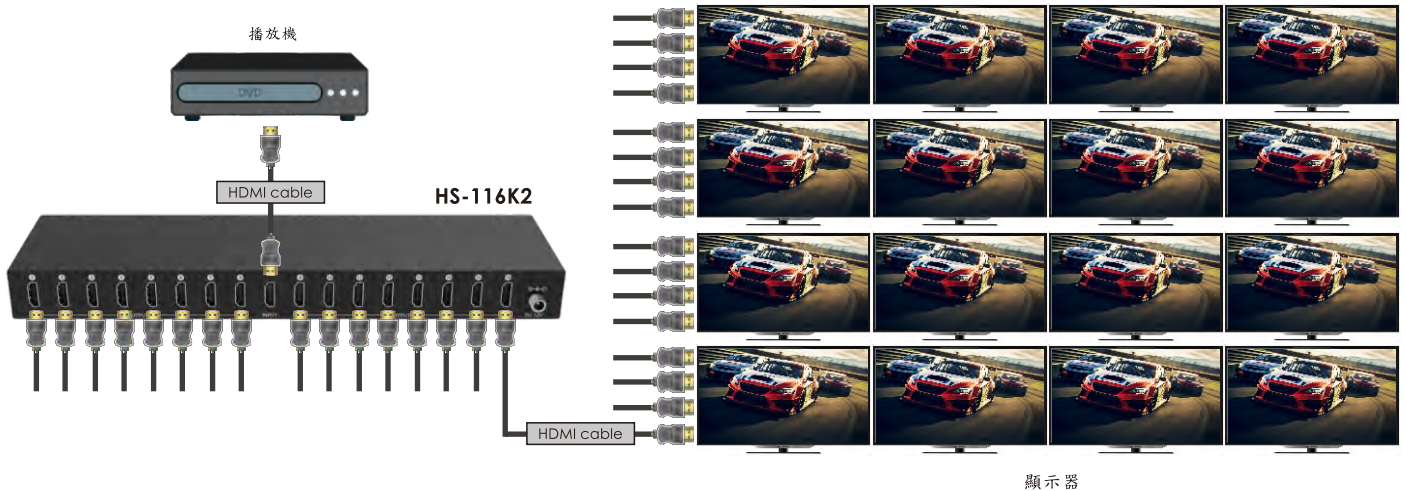

產品特色

- 可以將1組輸入的HDMI影音訊號，透過HDMI標準纜線，同步輸出16組HDMI影音訊號。
- 相容HDMI 2.0及HDCP 2.2規範。
- 影像傳輸頻寬可達18Gbps。
- 支援輸出最高解析度可達4K60Hz (YCbCr 4:4:4)。
- 支援Deep Color (8/10/12-bit)。
- 支援LPCM 7.1、Dolby True HD、DTS、DTS-HD、Dolby-AC3、DSD。
- 支援HDR10、HDR10+、HLG、Dolby Vision。
- 支援EDID管理功能。
- 內建靜電放電(ESD)保護(接觸放電±4kV; 空氣放電±8kV)。
- 隨插即用，無系統相容性問題。

連接示意圖

產品規格

型號	HS-116K2
規格	1x16 HDMI 訊號同步分配器
訊號輸入埠	HDMI Type-A x1
訊號輸出埠	HDMI Type-A x16
影像頻寬	600MHz / 18Gbps
支援解析度 (Max)	4K60Hz (YCbCr 4:4:4)
EDID 管理	指撥開關
電源供應	DC12V / 2.5A
尺寸 (LxWxH)	300x100x28mm
重量	900g

HS-116K2

指撥	EDID MODE	指撥	EDID MODE	指撥	EDID MODE
11111	1080p, Stereo Audio 2.0	10111	1080p, 3D, HD Audio 7.1	01111	4K60Hz 4:4:4, Dolby/DTS 5.1
11110	1080p, Dolby/DTS 5.1	10110	4K30Hz 4:4:4, Stereo Audio 2.0	01110	4K60Hz 4:4:4, HD Audio 7.1
11101	1080p, HD Audio 7.1	10101	4K30Hz 4:4:4, Dolby/DTS 5.1	01101	4K60Hz 4:4:4, Stereo Audio 2.0, HDR
11100	1080i, Stereo Audio 2.0	10100	4K30Hz 4:4:4, HD Audio 7.1	01100	4K60Hz 4:4:4, Dolby/DTS 5.1, HDR
11011	1080i, Dolby/DTS 5.1	10011	4K60Hz 4:2:0, Stereo Audio 2.0	01011	4K60Hz 4:4:4, HD Audio 7.1, HDR
11010	1080i, HD Audio 7.1	10010	4K60Hz 4:2:0, Dolby/DTS 5.1	01010	Copy Output 1
11001	1080p, 3D, Stereo Audio 2.0	10001	4K60Hz 4:2:0, HD Audio 7.1		
11000	1080p, 3D, Dolby/DTS 5.1	10000	4K60Hz 4:4:4, Stereo Audio 2.0		