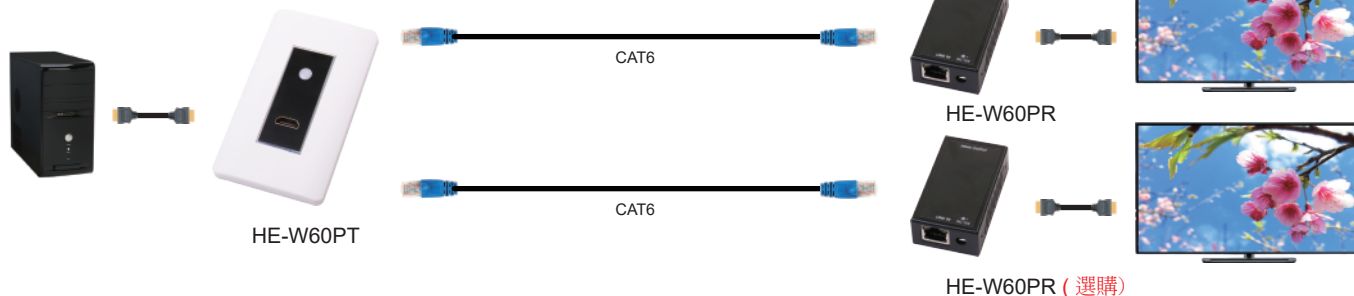

產品介紹

這一款嵌壁式 HDMI 影音訊號 CAT6 延長器。透過一組傳送器及接收器，兩端之間以一條 CAT6 UTP 纜線相互連接，即可將 HDMI 訊號做延長，支援解析度 1080p 最遠距離可達 60 公尺。傳送器提供 2 埠 RJ-45 埠傳輸，各別搭配接收器即可同時延長距離及同步分配顯示。

產品特色

- 傳送器與接收器之間，使用一條 CAT6 UTP 纜線作連接；即可將 HDMI 影音訊號做延長，1080p 最遠距離可達 60 公尺。
- 傳送器提供 2 埠 RJ-45 傳輸，搭配 2 台接收器即可達到將 HDMI 訊號同時延長及同步分配顯示。
(PS: 標配為 1 個傳送面板及 1 台接收器，第 2 台接收器為選購)
- 相容 HDMI 1.2a 及 HDCP 規範。
- 支援最高解析度:1080p@60Hz。
- 傳送器為內建 EDID。
- 傳送面板具雙色燈號顯示 HDMI 訊號輸入狀態。(紅燈:無訊號，藍燈:訊號正常輸入)
- 支援單邊供電 (POE)，僅需接收器供電 (DC9V 1A) 即可正常運作。
- 音效支援 LPCM、Dolby True HD、DTS-HD。
- 純外接式硬體設計，免安裝任何軟體或驅動程式。

產品規格

型號	HE-W60PT	HE-W60PR
規格	2 埠傳送面板	單埠接收器
影像訊號輸入埠	HDMI (Female)	N/A
影像訊號輸出埠	N/A	HDMI (Female)
系統連接埠	輸入	RJ-45
	輸出	RJ-45 x 2
延長距離(MAX)	60m	
支援解析度(MAX)	1080p@60Hz	
電源供應	DC9V 1A ; 接收器 (單邊供電)	
尺寸(LxWXH)	118x72x30mm	68x38x21mm