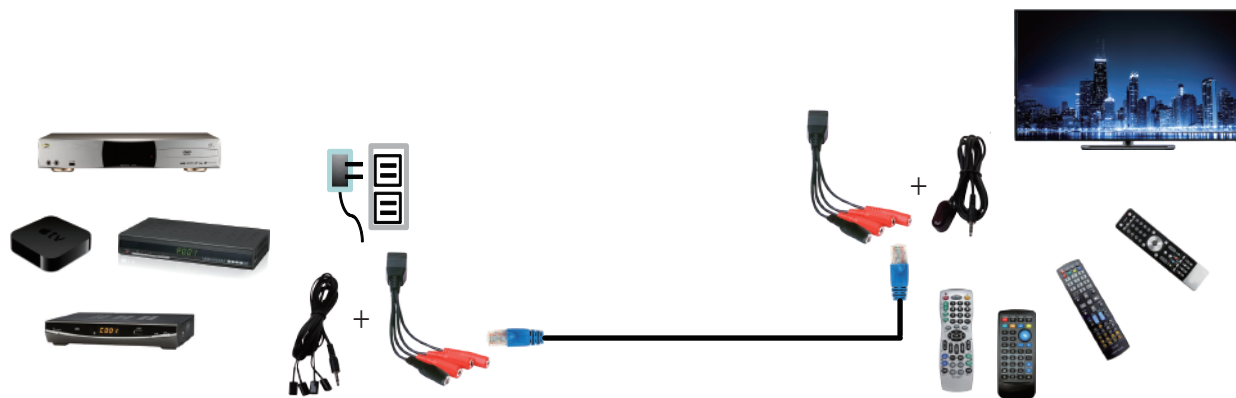

產品介紹

這一款紅外線集中管理延長器，透過一組發射器及接收器，兩端之間可透過 CAT5/CAT5E/CAT6 網路線傳輸紅外線控制訊號，此設備可解決播放設備與電視的擺設位置並將所有播放設備的紅外線訊號集中管理控制。

產品特色

- 發射器與接收器之間，經由一條 CAT5/CAT5E/CAT6 網路線作連接，將紅外線訊號做接收及發送。
- 一組紅外線集中管理延長器具備(1組傳送端和接收端及1條紅外線接收器、1條4組紅外線發射器)，可支援集中管理最多達 12 台播放設備。
- 紅外線遙控距離最遠可達 6 公尺。
- 全頻模式 20kHz ~ 60kHz。
- 紅外線發射器及接收器的線長 1.5 公尺。
- 紅外線接收器具有 LED 燈號指示功能，可明確判別是否有接收到紅外線訊號。
(Power:黃燈恆亮 ; IR控制:紅燈閃爍)
- 延長距離最遠可達 1 公里。
- 雙邊供電設計，可選擇傳送端或接收端單邊供電即可。(註:切勿兩邊都接上電源)

產品規格

型號	IRCATX-PT	IRCATX-PR
規格	紅外線延長傳送器	紅外線延長接收器
連接埠介面	輸入	RJ-45 X 1
	輸出	3.5 Jack X 3
設備線長	紅外線發射器/接收器的線長 1.5 公尺	
相互連接線材	CAT5/CAT5E/CAT6	CAT5/CAT5E/CAT6
延長距離	1 公里	1 公里
電源供應	DC5V 1A (單邊供電)	

顯示器	 IRCATX-PR	+	 IR-4HT
播放設備	 IRCATX-PT	+	 IR-4HT