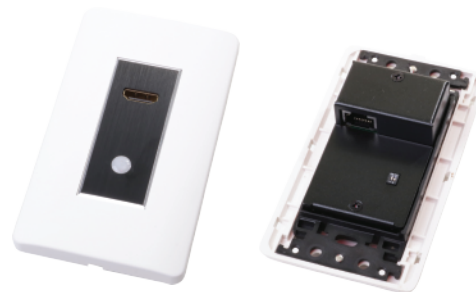

HE-W70K2T (正/反)