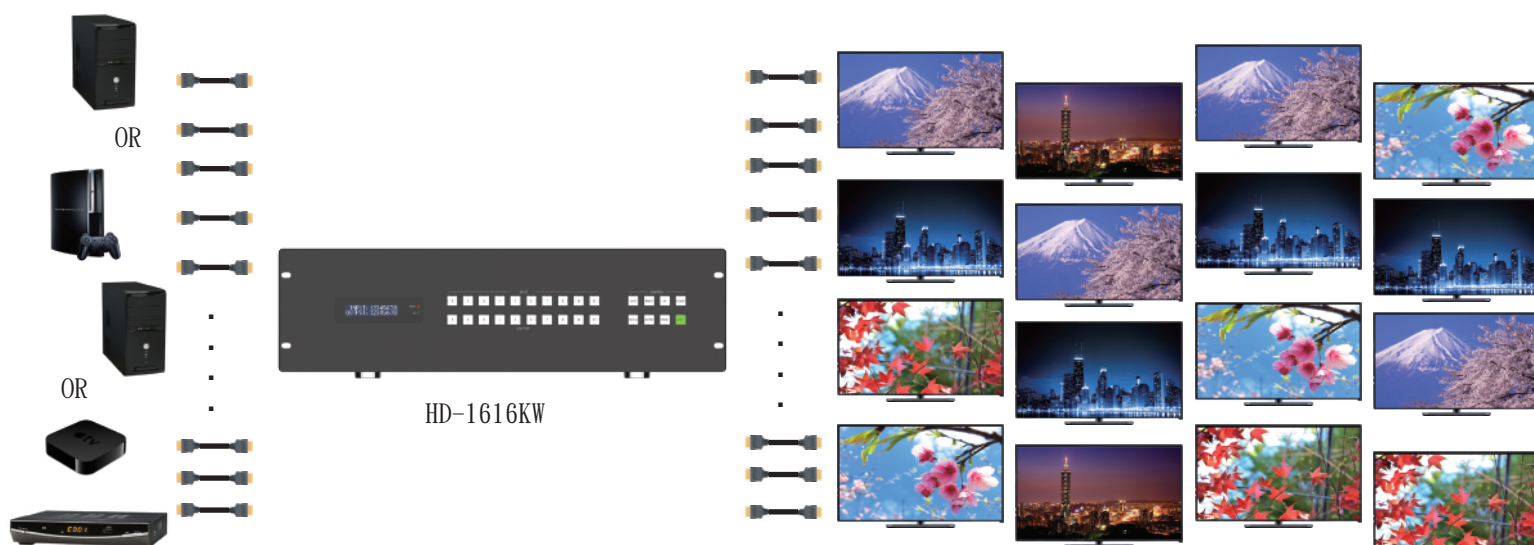

產品介紹

這一款 16x16 HDMI 無縫矩陣切換器（矩陣/電視牆），可以同時輸入 16 組不同的 HDMI 訊號（例：藍光播放器、數位機上盒、電腦主機...等）設備，並使用 16 條 HDMI 標準纜線連接到 16 台顯示器，可做任意的切換選擇（矩陣）或將十六個顯示器拼接成一個電視牆。

透過面板按鍵、紅外線遙控、LAN、RS-232 等切換操控，適合用於飯店、百貨公司、視聽影音賣場、活動展場使用。

產品特色

- 提供 HDMI 訊號無縫切換（矩陣/電視牆）二種應用模式。
- 相容 HDMI 2.0、HDCP 2.2。
- 具備 EDID 技術及無縫切換功能。
- 影像傳輸頻寬可達 18Gbps（R.G.B 每色各 6Gbps）。
- 支援最高解析度 1080p@60Hz、4k2k@30Hz、4k2k@60Hz。
- 支援 HDMI 音源嵌入功能（工業端子）。
- 支援 HDMI 音源擷取輸出（工業端子）。
- 支援 LPCM7.1 @192KHz、Dolby True HD、DTS-HD。
- 支援矩陣模式切換，可將 16 組輸入訊號任意切換輸出或同步輸出到 16 台不同的顯示器。
- 支援電視牆拼接功能（4x4、2x4、2x2、2x1...等），可在 16 個輸入訊號中，選擇一個做輸出。
- 標準 HDMI 纜線輸入/輸出的距離：4K@60Hz 約 5 公尺/4K@30Hz 約 10 公尺/1080p@60Hz 約 15 公尺。
- 內建解析度升頻功能 3840x2160@60、3840x2160@30、1920x1080@60、1280x720@60、1920x1200@60、1360x768@60、1280x1024@60、1024x768@60。
- 支援面板按鍵、紅外線遙控、LAN、RS-232 ... 等切換操控。
- 支援 EDID 管理功能（學習外部 EDID或內建 EDID）。
- 可儲存 64 組場景，使用面板按鍵或軟體儲存/讀取場景狀態。

一. 矩陣模式

二. 電視牆模式

產品規格

型號	HD-1616KW
規格	HDMI 矩陣/電視牆
輸入埠數	16
輸出埠數	16
輸入埠埠介面	HDMI (Female)
輸出埠埠介面	HDMI (Female)
音源輸出	工業端子
支援解析度(Max)	1080p@60Hz、4k2k@30Hz、4k2k@60Hz
控制介面	LAN (RJ-45)/RS-232 (工業端子)
切換模式	面板按鍵/紅外線遙控/RS-232/LAN
材質	金屬
電源供應	AC110~240V
尺寸(WxDxH)	483x 379 x 133 mm