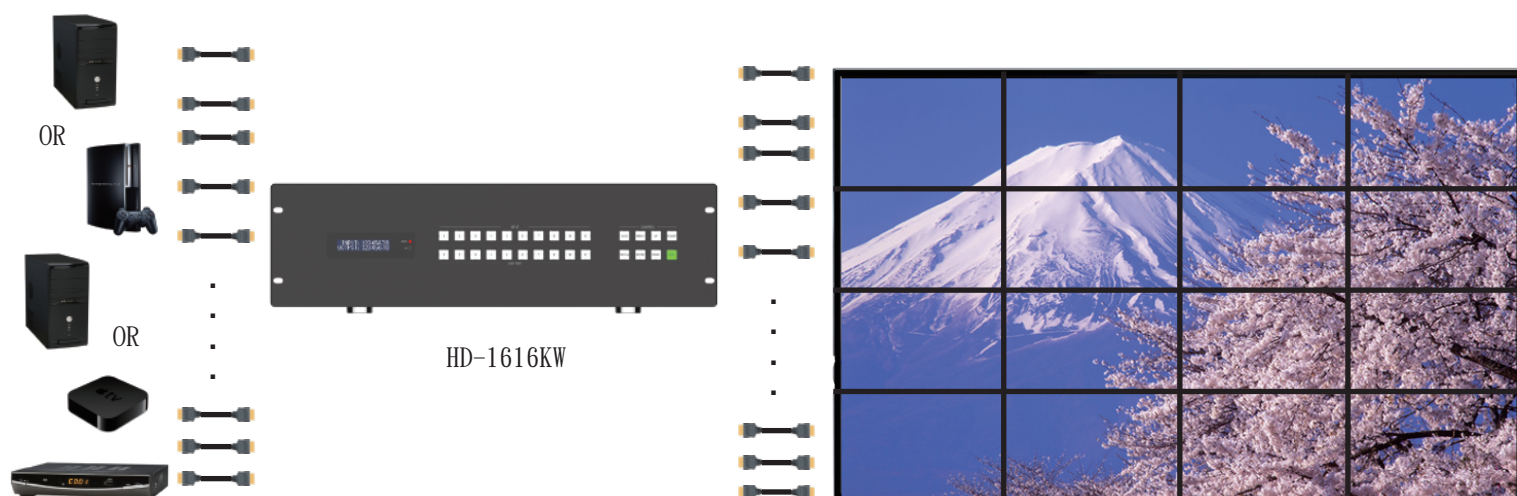

二. 電視牆模式

產品規格

型號	HD-1616KW
規格	HDMI 矩陣/電視牆
輸入埠數	16
輸出埠數	16
輸入埠埠介面	HDMI (Female)
輸出埠埠介面	HDMI (Female)
音源輸出	工業端子
支援解析度(Max)	1080p@60Hz、4k2k@30Hz、4k2k@60Hz
控制介面	LAN (RJ-45)/RS-232 (工業端子)
切換模式	面板按鍵/紅外線遙控/RS-232/LAN
材質	金屬
電源供應	AC110~240V
尺寸(WxDxH)	483x 379 x 133 mm