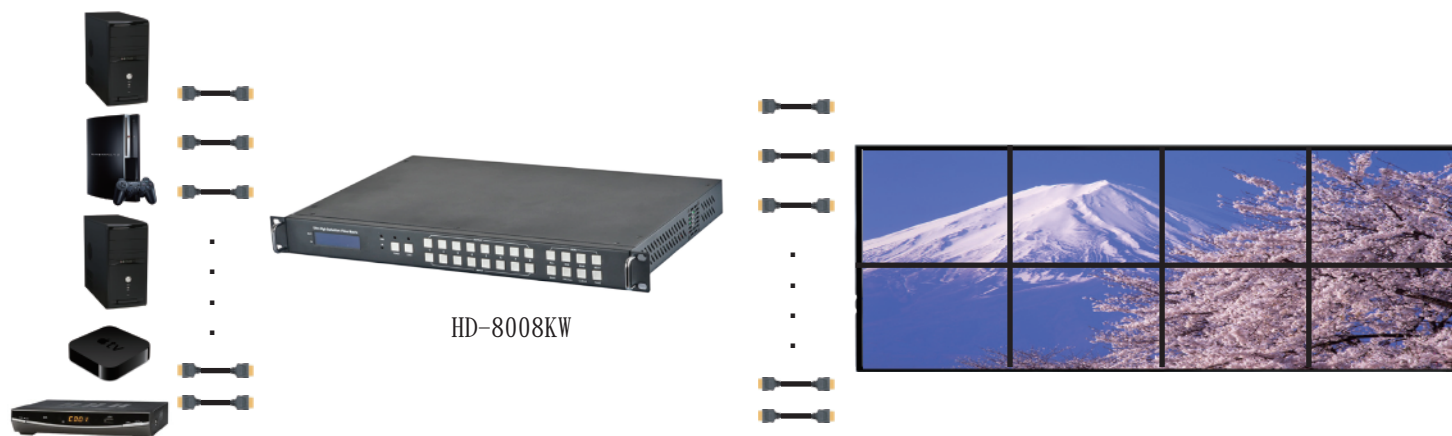

二. 電視牆模式

產品規格

型號	HD-8008KW
規格	HDMI 矩陣/畫面分割/電視牆
輸入埠數	8
輸出埠數	8
輸入埠埠介面	HDMI (Female)
輸出埠埠介面	HDMI (Female)
音源輸出	3.5mm Jack
支援解析度(Max)	1080p@60Hz、4k2k@30Hz、4k2k@60Hz
控制介面	LAN (RJ-45)/RS-232 (DB-9)
切換模式	面板按鍵/紅外線遙控/RS-232/LAN
材質	金屬
電源供應	AC110~240V
尺寸(WxDxH)	430x 300 x 44 mm