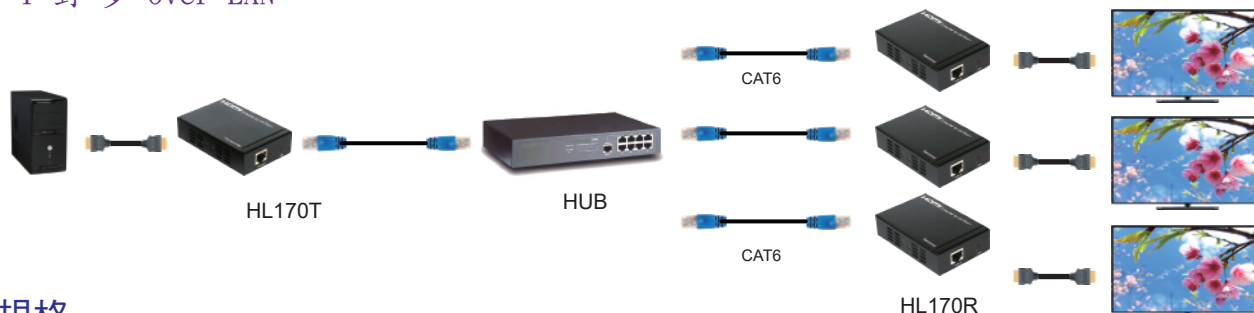

### 產品介紹

這一款 HDMI 影音訊號 CAT6 延長器。透過一組傳送器及接收器，兩端之間以一條 CAT6 UTP 纜線相互連接，即可將 HDMI 訊號做延長，最遠可達 170 公尺，也可透過區域網路 ( Over LAN ) 的方式傳輸，支援解析度 1080p。適合各種需要將 HDMI 訊號延長的环境使用。

### 產品特色

- 傳送器與接收器之間，使用一條 CAT6 UTP 纜線作連接；即可將 HDMI 影音訊號做延長，1080p 最遠距離可達 170 公尺，也可透過區域網路 ( Over LAN ) 的方式最遠距離 100 公尺。
- 支援區域網路內 1對多 傳輸 ( 1個傳送器連接多個接收器 )。
- 相容 HDMI 1.3b 及 HDCP 規範。
- 傳輸頻寬 2.25Gpbs。
- 支援最高解析度 1080p。
- 支援紅外線傳輸。
- 內建 EDID。
- 音效支援 LPCM 7.1、Dolby Digital、DTS 5.1。
- 純外接式硬體設計、免安裝任何軟體或驅動程式。

### 產品規格

型號	HL170T	HL170R
規格	單埠傳送器	單埠接收器
影像訊號輸入埠	HDMI (Female)	N/A
影像訊號輸出埠	N/A	HDMI (Female)
系統連接埠	輸入	RJ-45
	輸出	N/A
延長距離 (MAX)	CAT6@170m	
支援解析度 (MAX)	1080p	
電源供應	DC5V	